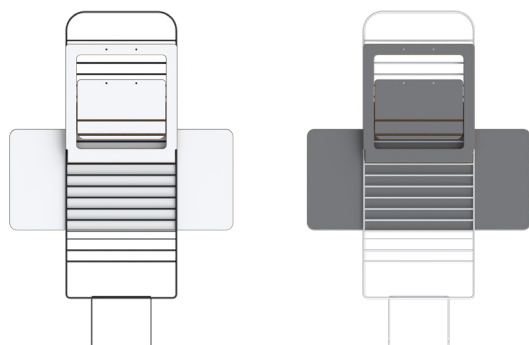

Standfriend

Elegant og ergonomisk. *Standfriend* fra Mousetrapper er den seneste tilføjelse i vores sortiment af ergonomiske løsninger, for at hjælpe dig med at undgå unødvendige smerter, mens du arbejder foran computeren. Ved at skifte mellem, at stå og sidde, vil du få en større udholdenhed. Fuldend løsningen med et ergonomisk centret pegeredskab – både hjemme og på kontoret.

Fordele ved *Standfriend*

Alle får det bedre med en varieret arbejdsstilling. *Standfriend* er en fremragende løsning til let at variere din arbejdsstilling.

Intelligent design betyder, at du nemt kan justere til den rigtige højde for dig. Den store tastaturplatform giver plads til din mobiltelefon, noter eller et glas vand.

Designet til nemt betjening. Du kan flytte rundt på din *Standfriend* med få justeringer – den ser fantastisk ud på væggen når du ikke bruger den.

Standfriend er designet og produceret i Sverige – hvilket reducere transport-tiden og signalere gennemsigtighed i hele produktionsfasen.

Standfriend er venbar: Vælg mellem en blød og *Hvid* overflade, eller den elegante *Graphite Grey*. Vælg mellem sort eller lyse grå metal stand.

Standfriend er nem at opbevare, og dens foldbare design bidrager, til at den ikke fylder meget. Hæng den på væggen eller pak den sammen når du ikke bruger den.