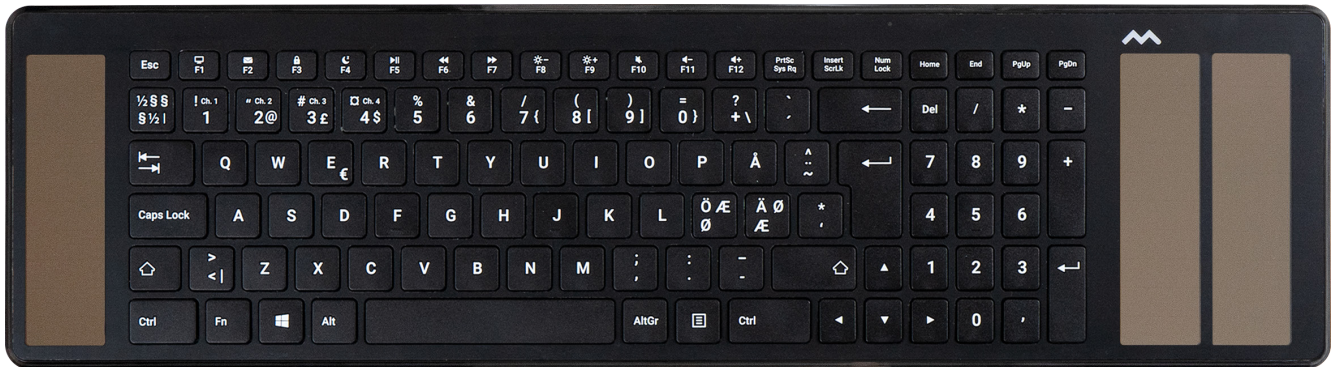

Type

Det perfekte tastatur. Mange mennesker har spurgt, hvilket tastatur der er mest velegnet til brug sammen med Mousetrapper. Nu har vi svaret: Type er nemlig udviklet til at passe perfekt til din Mousetrapper. De smarte solceller oplader Type, mens du bruger den, når du arbejder trådløst, og med 11 programmerbare knapper kan du nemt gøre dit arbejde mere effektivt. Type er også fremstillet af genbrugsplast!

Fordele ved Type

Hvis du vil have en ergonomisk tastatur, er Type den ideelle løsning til din Mousetrapper. Nu behøver du ikke længere at skubbe på keyboardets sider. Tilpas Type med din Mousetrapper, og få automatisk en korrekt arbejdsstilling.

Der er også flere smarte funktioner, som du kommer til at sætte pris på. Med de indbyggede solceller behøver den ikke at blive opladet (afhængigt af brug og lysforhold). Med Type kan du også arbejde trådløst via Bluetooth eller bruge det medfølgende USB-kabel. Takket være Bluetooth 5.0 kan du tilslutte 4 forskellige enheder. Det betyder, at hvis du arbejder på din computer, kan du fortsætte med at skrive på din tablet ved tryk på en tast – eller skifte til TV'et for at søge efter den seneste film.

Nøglefunktioner

- » Ultraslankt ergonomisk design
- » Udviklet til at give den korrekte ergonomiske arbejdsstilling sammen med Mousetrapper
- » Fremstillet af genbrugsplast
- » Oplades via solceller
- » Mulighed for at arbejde trådløst via Bluetooth
- » 11 programmerbare knapper, der nemt kan tilpasses ved hjælp af MT Keys på www.mousetrapper.dk/software
- » Justerbar højde både for og bag
- » Bluetooth 5.0
- » Kan tilsluttes fire enheder