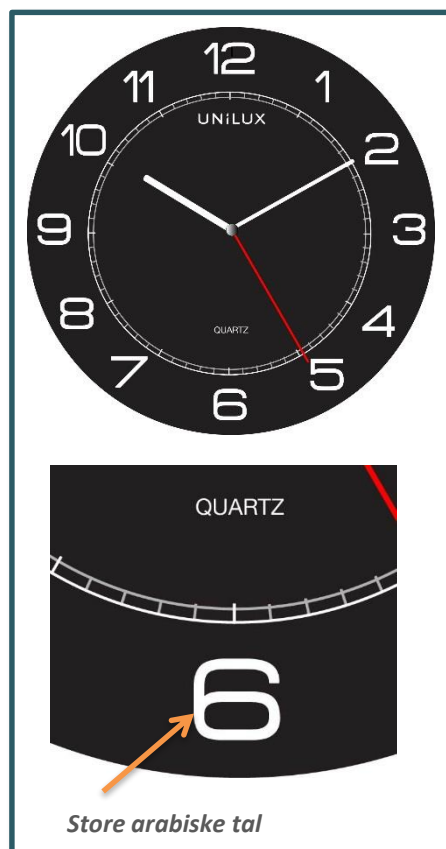

MEGA

« MEGA: Læsbar fra op til 180 meter!
MEGA passer perfekt til store rum: åbne rum, lagerbygninger , Mødelokaler

LARGE SIZE

Nemt at læse

Med sin diameter på 57,5 cm kan MEGA læses langtfra: Det er det ideelle ur til store rum. Det kan også dekorere en nøgen mur med stil.

DESIGN

A well thought large clock

Et godt gennemtænkt stort ur
Meget moderne udseende med sine hvide tal på en sort baggrund og dens røde sekundviser, visuel kontrast gunstig til læsning.

TEKNISKE EGENSKABER

Materiale

Outline and cover : plastic

1 AA 1,5V (supplied)

Average consumption: 0,21 mA 

SAP no.	Colour	Dimensions	Battery supplied	Second hand	Radio-controlled	Readability	Warranty	Net weight	Code EAN
400031697	Black	Ø 57,5	1 x AA 1,5 V	No	No	180 m	2 years	2,70 kg	3595560005260