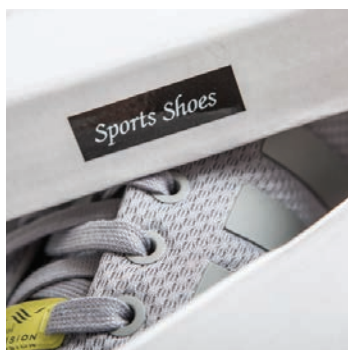

Opbevaring

- Opbevaring under sengen
- Skotøjsæsker
- Legetøjskasser
- Garderobehylder
- Opbevaringskuffer